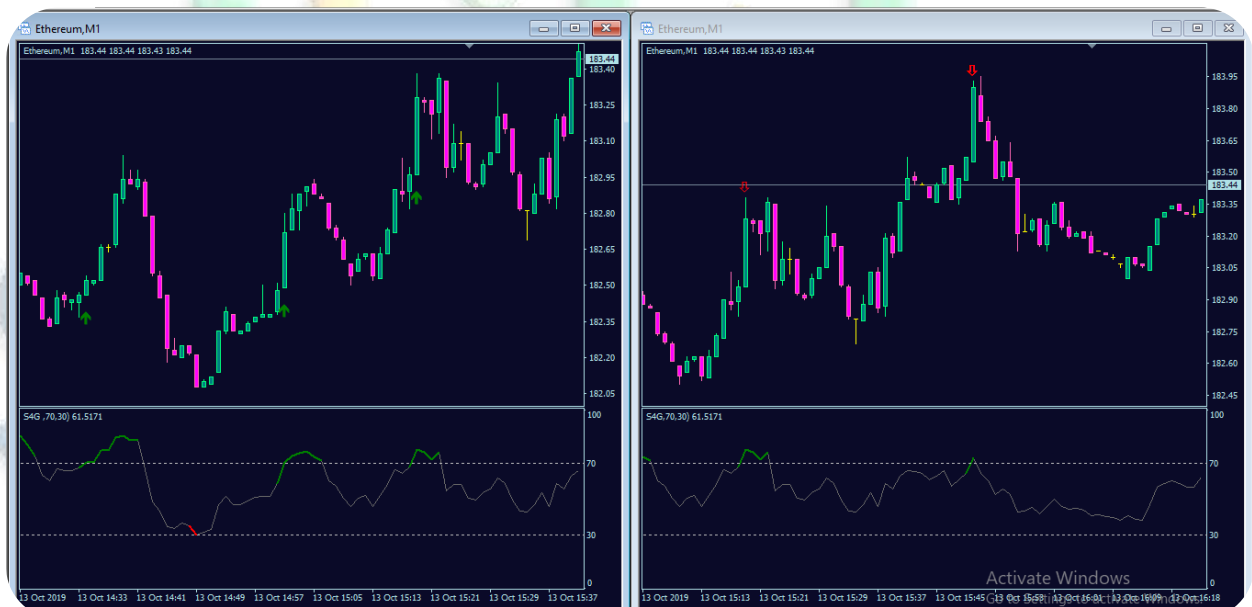

S4G TRABAR PREMIUM INDICATOR MANUAL E-BOOK WELCOME

S4G TRABAR PREMIUM adalah indicator mt4 yang berfungsi sebagai penunjuk arah harga yang akan datang, indicator ini di buat oleh team S4G yang bertujuan untuk membantu Trader pemula di Binary option yang masih kesulitan dalam bertrading di binary option dan jika Signal TRABAR ini dilengkapi dengan Money management yang baik, bisa menghasilkan profit yang konsisten.

Indikator trabar **S4G TRABAR PREMIUM** ini bisa disandingkan dengan indi andalan anda, sebagai konfirmasi penguat.

Hanya dengan 1 indikator di satu chart, anda akan lebih focus di pergerakan market karena tidak dibuat ragu oleh indicator indicator yang lain, chart pun jadi enak dilihat.

Cara Pemasangan dan Penggunaan

1. Buka 2 Chart tf 1menit
2. Masukkan indicator S4G TRABAR
3. Chart pertama indicator S4G TRABAR TREND
4. Chart kedua indicator S4G TRABAR SIDEWAYS
5. Untuk indicator S4G TRABAR TREND ketika muncul signal open posisi 2 - 3 menit
6. Untuk indicator S4G TRABAR SIDEWAYS ketika muncul open posisi 1 menit